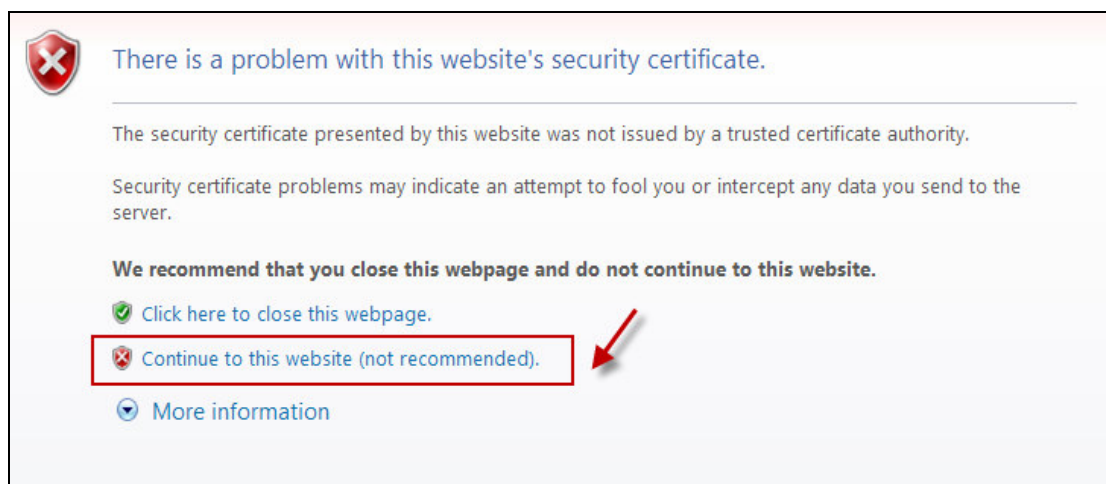

ใช้ IE เข้าระบบสารสนเทศไม่ได้

รูปที่ 1

เมื่อพิมพ์ URL แล้วไม่สามารถเข้าใช้งานได้ ระบบจะ show หน้าจอ There is a problem with this website's security certificate ให้คลิก **Continue to this website (not recommended)** ดังรูปที่ 2