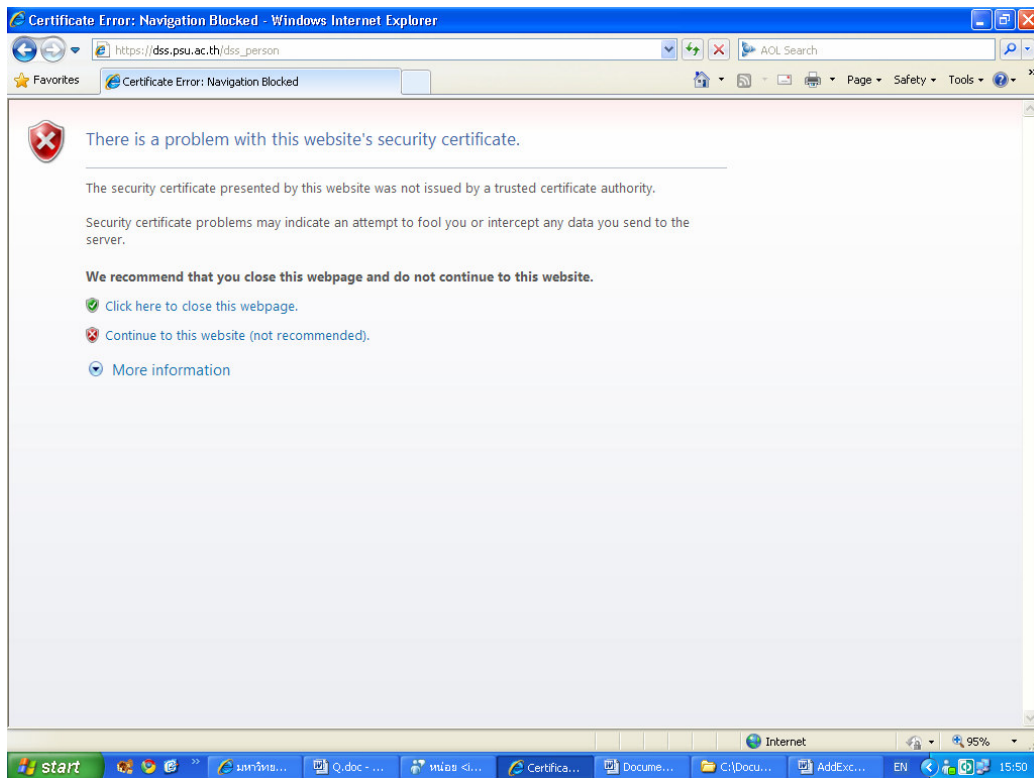

ใช้ IE เข้าระบบสารสนเทศไม่ได้

รูปที่ 1

เมื่อพิมพ์ URL แล้วไม่สามารถเข้าใช้งานได้ ระบบจะ show หน้าจอ There is a problem with this website's security certificate ให้คลิก **Continue to this website (not recommended)** ดังรูปที่ 2