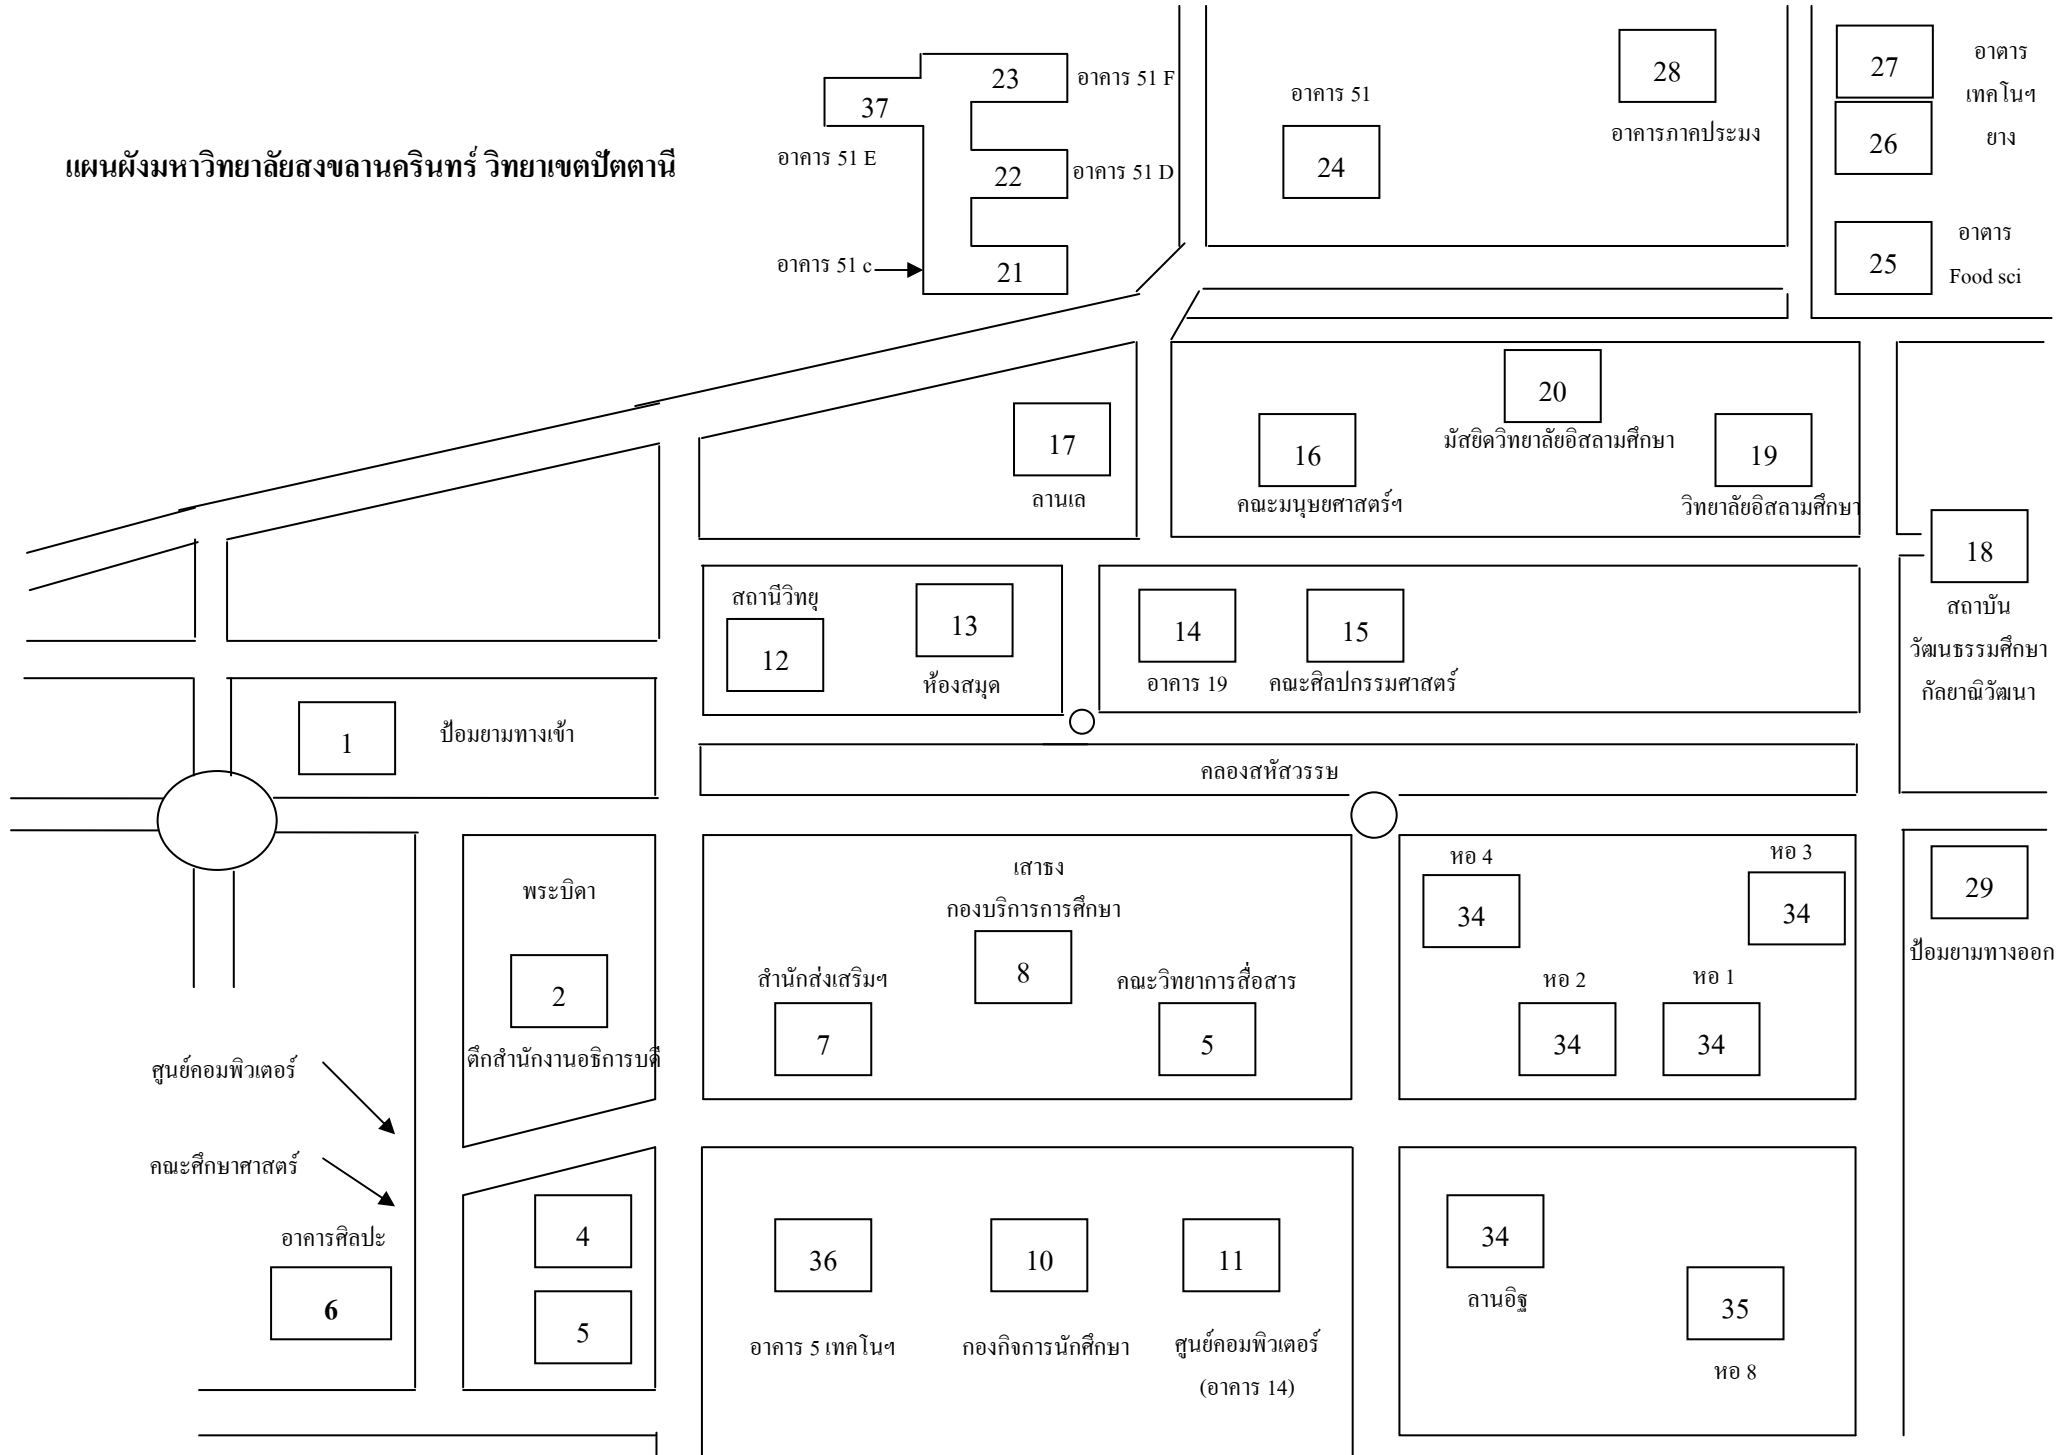

แผนผังมหาวิทยาลัยสงขลานครินทร์ วิทยาเขตปัตตานี

ศูนย์คอมพิวเตอร์
 คณะศึกษาศาสตร์
 อาคารศิลปะ
 6

พระบิดา
 2
 ตึกสำนักงานอธิการบดี
 4
 5

เสาธง
 กองบริการการศึกษา
 8
 สำนักส่งเสริมฯ
 7
 คณะวิทยาการสื่อสาร
 5
 36
 อาคาร 5 เทคโนโลยี
 10
 กองกิจการนักศึกษา
 11
 ศูนย์คอมพิวเตอร์
 (อาคาร 14)

หอ 4
 34
 หอ 2
 34
 หอ 3
 34
 หอ 1
 34
 34
 ลานอิฐ
 35
 หอ 8

29
 ป้อมยามทางออก

สถานีวิทยุ
 12
 ห้องสมุด
 13

14
 อาคาร 19
 15
 คณะศิลปกรรมศาสตร์

17
 ลานเล

16
 คณะมนุษยศาสตร์ฯ
 20
 มัสยิดวิทยาลัยอิสลามศึกษา
 19
 วิทยาลัยอิสลามศึกษา

18
 สถาบัน
 วัฒนธรรมศึกษา
 กัลยาณิวัฒนา

37
 อาคาร 51 E
 23
 อาคาร 51 F
 22
 อาคาร 51 D
 21
 อาคาร 51 c

อาคาร 51
 24
 28
 อาคารภาคประมง

27
 อาคาร
 เทคโนโลยีฯ
 26
 ยาง
 25
 อาคาร
 Food sci